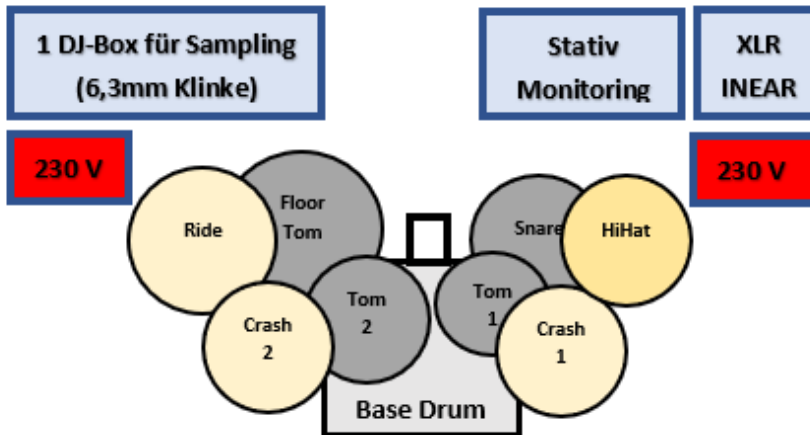

Mikrofonierung Schlagzeug

- 1x Basedrum
- 1x Snare
- 3x Toms
- 1x Hihat
- Optional Overheads

**Schlagzeug,
Ton/Technik**
Christoph oder Chris
Tel: +49 170 8360296

XLR INEAR mit Kabel
XLR DJ CAP-SIM OUT (keine Gitarrenbox!)

2 x XLR Gesang + 1 Stativ

230 V

230 V

2 x XLR Gesang (1x Funk) + 1 Stativ

Monitor 1

230 V

Monitor 2

230 V